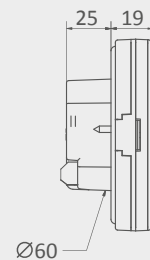

Regulator w wersji czarnej
(VER-24 WiFi Czarny)