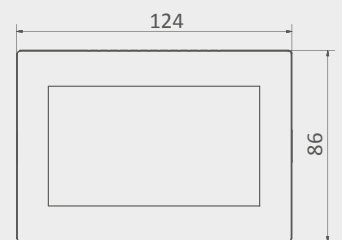

Regulator w wersji czarnej
(VER-24 WiFi Czarny)