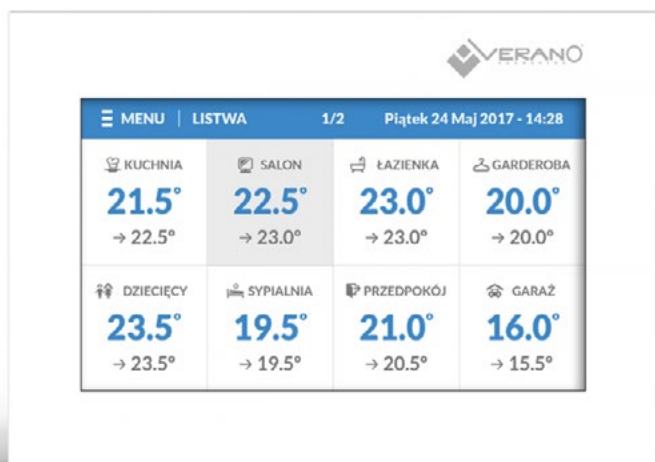

Regulator VER-16S WiFi

VERANO
GLOBAL

STEROWANIE
BEZPRZEWODOWE

EKRAN
DOTYKOWY

PANEL PRZEDNI
2 mm szkło

Regulator w wersji białej (VER-16S WiFi Biały)

PRZEZNACZENIE:

- do grzejników z naturalną konwekcją VK15, naściennych, stojących oraz ławeczki grzewczej COMODO