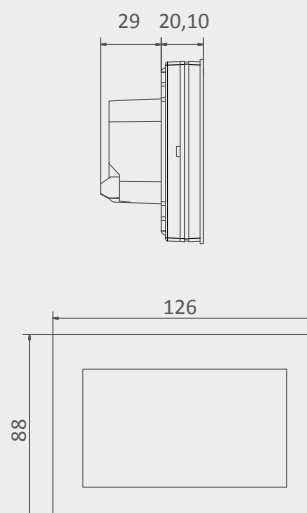

CECHY REGULATORA:

- panel przedni wykonany z 2 mm szkła
- sterowanie bezprzewodowe (wbudowany moduł WiFi)
- montaż podtynkowy w puszcze elektrycznej (ø 60mm)
- wbudowany czujnik temperatury
- zasilany napięciem 230 V AC
- dostępny w kolorze białym lub czarnym