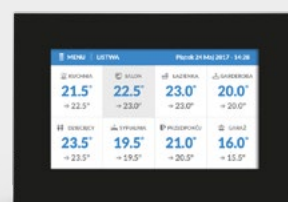

CECHY REGULATORA:

- panel przedni wykonany z 2 mm szkła
- sterowanie bezprzewodowe (wbudowany moduł WiFi)
- montaż podtynkowy w puszcze elektrycznej (ø 60mm)
- wbudowany czujnik temperatury
- zasilany napięciem 230 V AC
- dostępny w kolorze białym lub czarnym